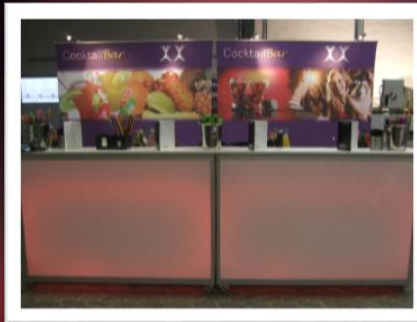

Outdoor-Theke / 1 Barkeeperplatz / 29 €

Outdoor-Theke / 2-3 Barkeeperplätze / 58 €

Outdoor-Theke / 3-4 Barkeeperplätze / 87 €

Nussbaum-Bar / 1-2 Barkeeperplätze / 49 €

Nussbaum-Bar / 2-3 Barkeeperplätze / 98 €

Nussbaum-Bar / 3-4 Barkeeperplätze / 147 €

White-Lounge-Bar / 1 Barkeeperplatz / 79 €

White-Lounge-Bar / 2 Barkeeperplätze / 158 €

White-Lounge-Bar / 3 Barkeeperplätze / 237 €

White-Lounge-Bar / 4 Barkeeperplätze / 316 €