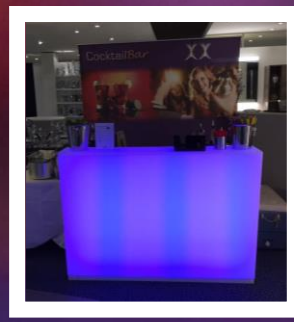

Nussbaum-Bar / 3-4 Barkeeperplätze / 147 €

White-Lounge-Bar / 1 Barkeeperplatz / 79 €

White-Lounge-Bar / 2 Barkeeperplätze / 158 €

White-Lounge-Bar / 3 Barkeeperplätze / 237 €

White-Lounge-Bar / 4 Barkeeperplätze / 316 €